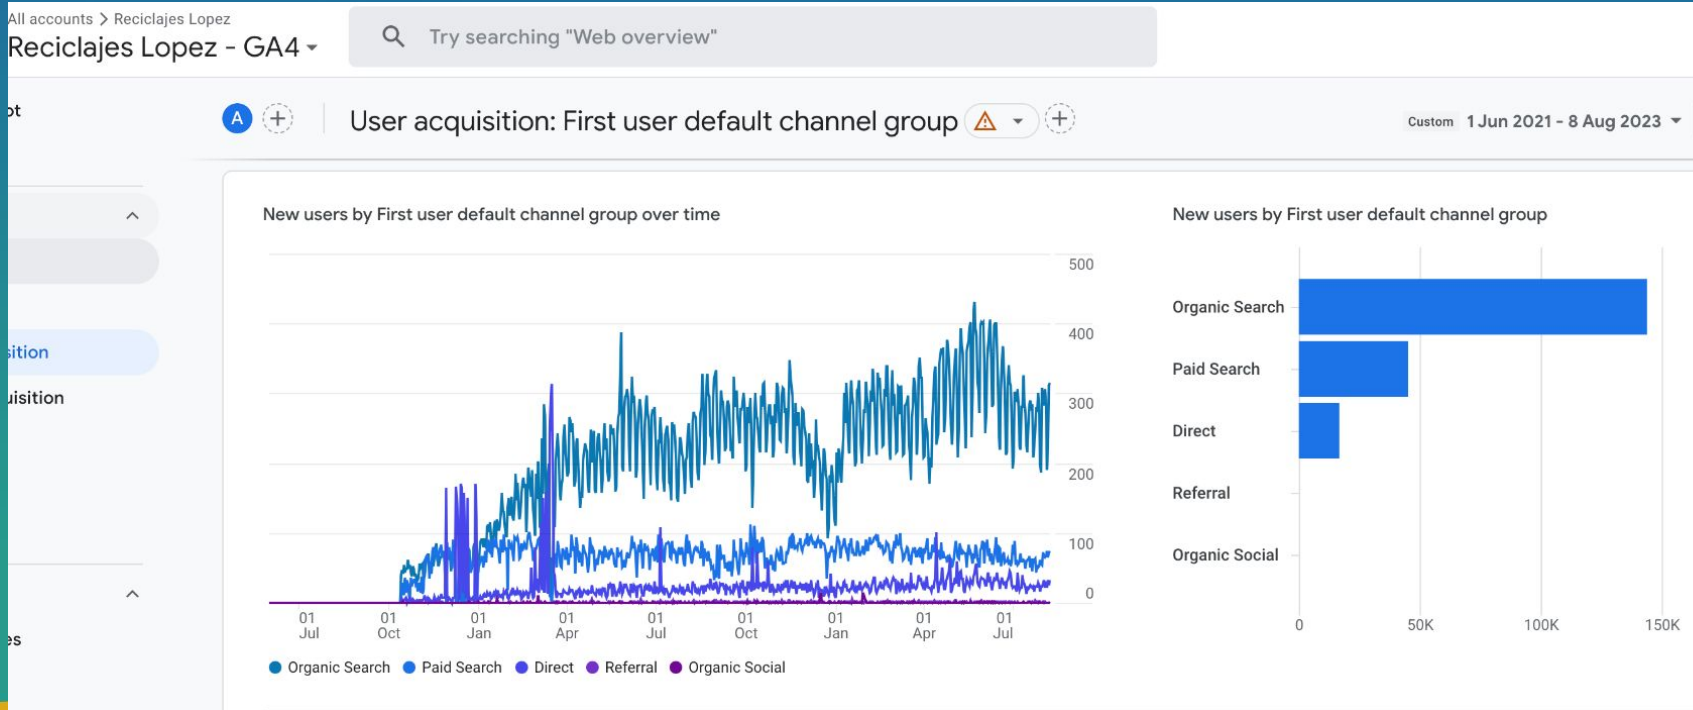

EN MENOS DE 5 MESES
YA TENÍAMOS MUCHAS
URLS Y CON KW CON
BASTANTES BÚSQUEDAS
POSICIONADAS EN TOP3 Y
ATRAYENDO TRÁFICO Y
NEGOCIO AL CLIENTE

Cómo fue el proceso

EL POSICIONAMIENTO SIGUIÓ SUBIENDO
Y LO MÁS IMPORTANTE, EL CLIENTE RECIBÍA

MÁS LLAMADAS

MÁS FORMULARIOS

MÁS VISITAS

HA PASADO DE TENER UN CENTRO A DOS

Cómo fue
el proceso

ACTUALMENTE SEGÚN SISTRIX
TOTAL 4289 KW POSICIONADAS
1517 KW EN EL TOP 10

Cómo fue
el proceso

TENIENDO ACTUALMENTE MÁS DE 11K VISITAS MENSUALES

DE LAS CUALES ORGÁNICAS SON MÁS DE 9K

Cómo fue el proceso

TENIENDO ACTUALMENTE MÁS DE 11K VISITAS MENSUALES

DE LAS CUALES ORGÁNICAS SON MÁS DE 9K

Cómo fue el proceso

Sessions ▾ by Session default channel group ▾