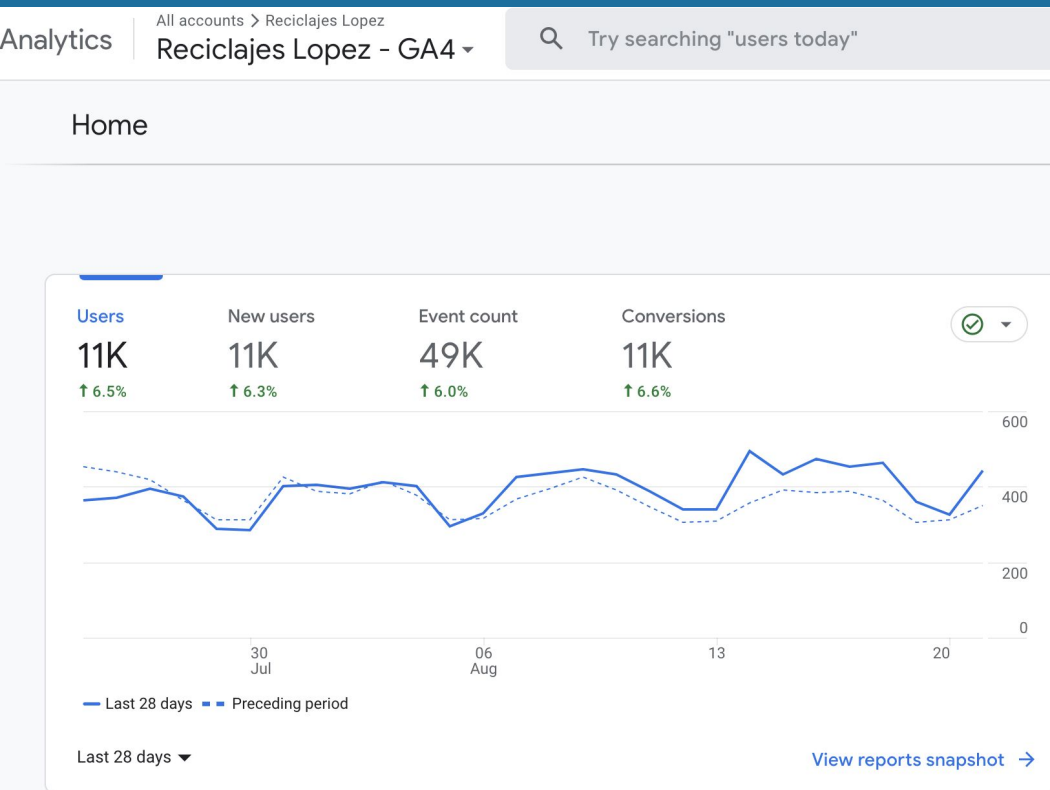

MÁS LLAMADAS

MÁS FORMULARIOS

MÁS VISITAS

HA PASADO DE TENER UN CENTRO A DOS

Cómo fue
el proceso

ACTUALMENTE SEGÚN SISTRIX
TOTAL 4289 KW POSICIONADAS
1517 KW EN EL TOP 10

Cómo fue
el proceso

TENIENDO ACTUALMENTE MÁS DE 11K VISITAS MENSUALES

DE LAS CUALES ORGÁNICAS SON MÁS DE 9K

Cómo fue el proceso

TENIENDO ACTUALMENTE MÁS DE 11K VISITAS MENSUALES

DE LAS CUALES ORGÁNICAS SON MÁS DE 9K

Cómo fue el proceso

Sessions ▾ by Session default channel group ▾