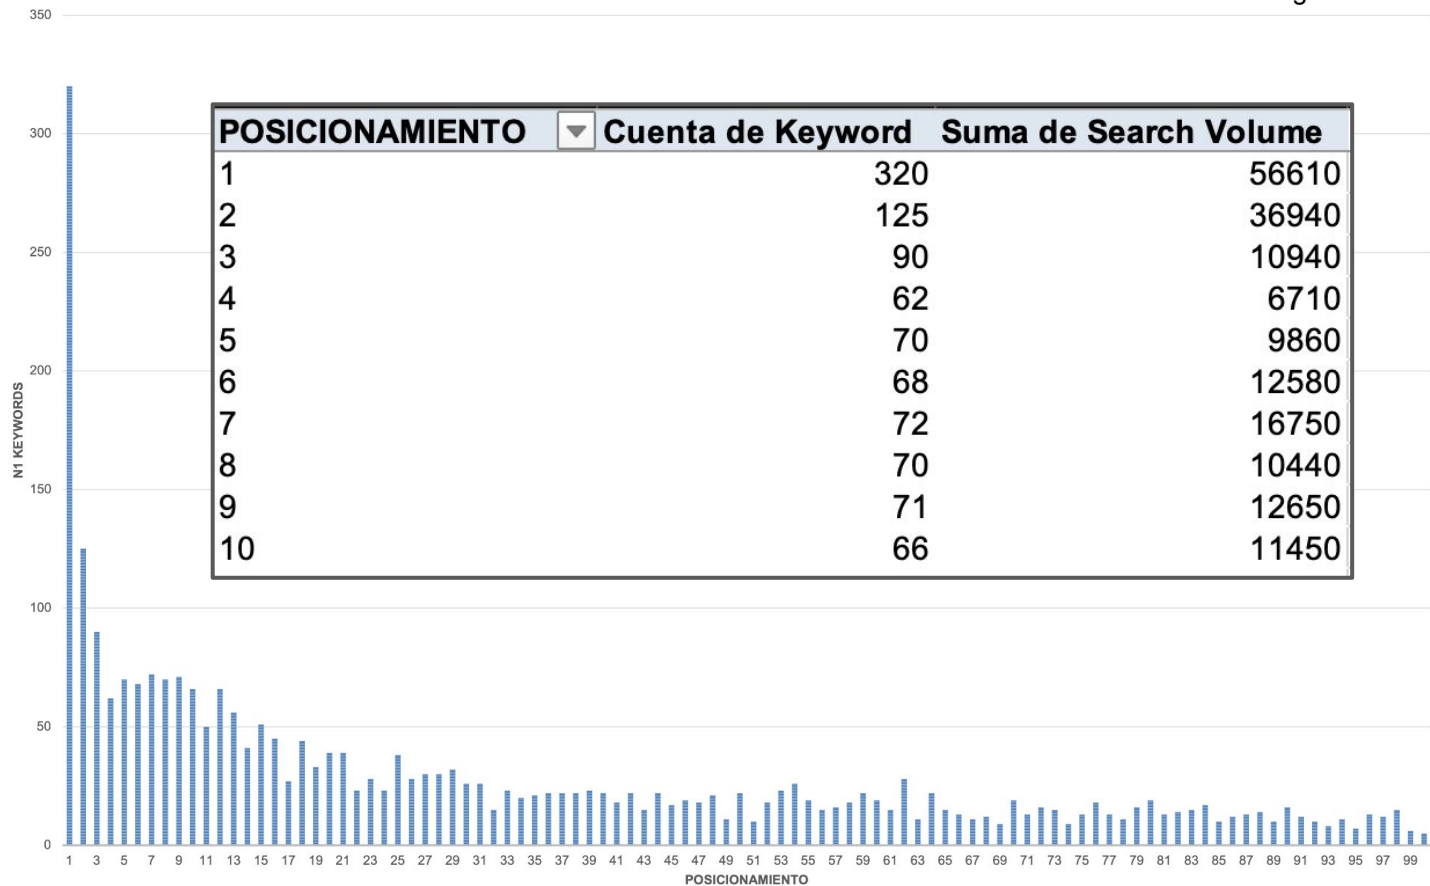

NÚMERO DE KW SEGÚN POSICIONAMIENTO

Datos de 9 Agosto de 2023