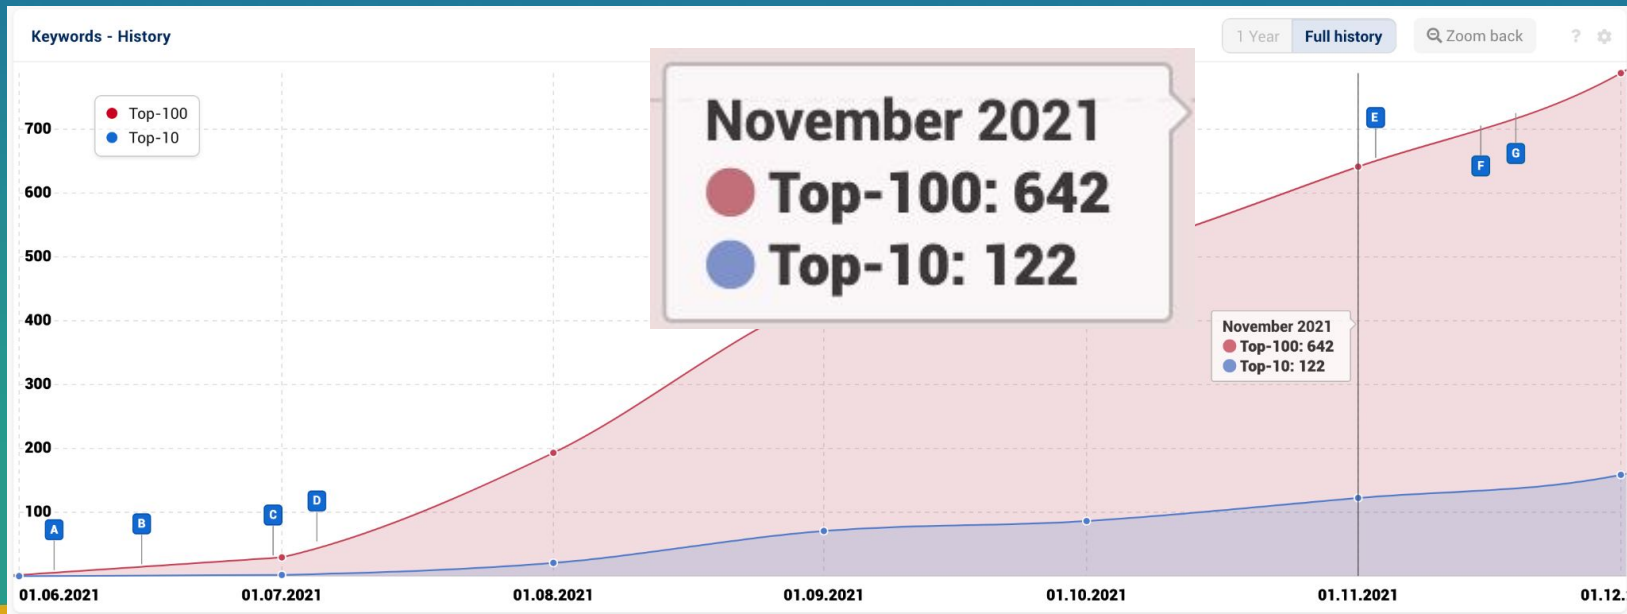

Alta en directorios y perfiles

Cómo fue el proceso

LANZAMOS EL PROYECTO EN JUNIO-JULIO DE 2021

Calendario editorial con una publicación semanal

Campañas en Google Ads

Alta en directorios y perfiles

Cómo fue el proceso