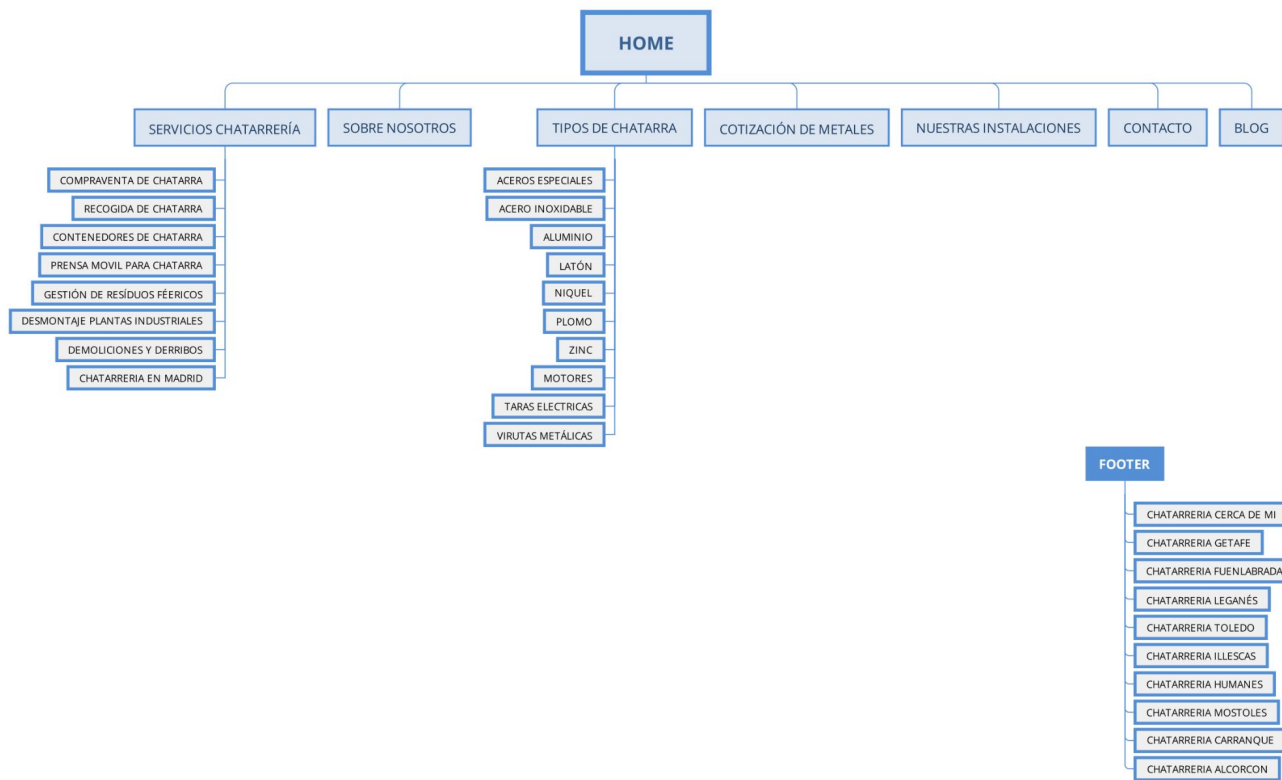

Cómo fue el proceso

Podemos descubrir muchas cosas interesantes:

Long tails
Oportunidades

...

Arquitectura Web, la base principal.

Cómo fue el proceso

Cómo fue el proceso

ZONA	SERVICIO	SLUG	KW PRAL (H1)	KW RELACIONADAS (h2 y h3)	TAG	ORIENTACIÓN	Vol	nºpal
SERVICIOS		#						
	Chatarrería en Madrid	/chatarrería-madrid/	Chatarrería Madrid	cobres aluminios compramos chatarras recogida de chatarra en madrid servicio de contenedores distintos tipos				
	Compra Venta de Chatarra	/compraventa-de-chatarra/	Compraventa de chatarra	vender chatarra the website to function cobre hierros chatarra y metales dedicada a la compraventa	compraventa chatarra compra venta de chatarra cerca de mi ubicación compra venta de chatarra madrid"		170	
	Recogida de chatarra	/recogida-de-chatarra/	Recogida de Chatarra	Recogida de chatarra a domicilio Recogida de chatarra a Talleres Recogida de chatarra a empresas y profesionales	estas AVV son las relacionadas que deben acompañar a la creación del texto: disponemos de contenedores chatarras metales empresa especializada recogemos toda clase chatarra en madrid compra de chatarra chatarra a domicilio		590	
	Contenedores para chatarra	/contenedores-para-chatarra/	Contenedores para chatarra	Keywords a incluir como h2: Contenedor para chatarra, Contenedores reciclajes	contenedor gris servicio de contenedores recogidas de chatarra		40	
	Prensa móvil para chatarra	/prensa-movil-para-chatarra/	Prensa móvil para chatarra	Prensa móvil para chatarra, prensa para chatarra	presas movies chatarras y metales maquinaria industrial empacado de chatarras aluminio chatarra		10	
	Gestión de Residuos Industriales	/gestion-de-residuos-industriales/	Gestión de Residuos Industriales	Gestión de Residuos Industriales, reciclaje y gestión de residuos, gestión de residuos férricos	mensajes técnicos tipo de residuos 34/2007 de 15 15 de noviembre férricos y no férricos correcta gestión aluminio cobre 34/2007 de los procesos de fabricación		210	
	desmontaje de plantas industriales	/desmontaje-plantas-industriales/	desmontaje de plantas industriales	Desmontaje industrial	desmontaje de plantas desmontaje de maquinaria industrial reparación de maquinaria eléctrico de la maquinaria plantas industriales puesta en marcha		10	
	Demoliciones y derribos	/demoliciones-y-derribos/	Demoliciones y derribos	Demoliciones madrid, demoliciones y derribos en madrid	empresas de demoliciones de maona empresa de demoliciones tipo de estructuras derribos madrid empresa especializada		70	