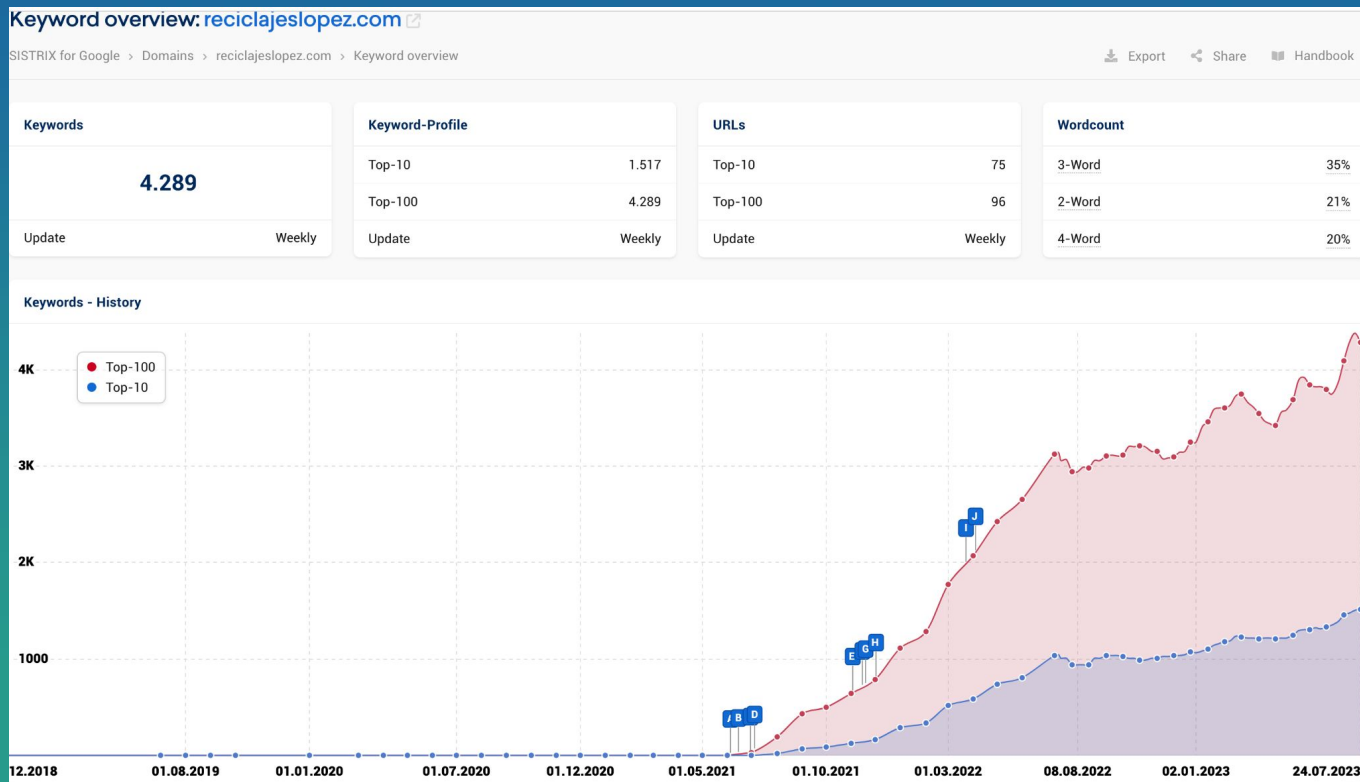

EN MENOS DE 5 MESES
YA TENÍAMOS MUCHAS
URLS Y CON KW CON
BASTANTES BÚSQUEDAS
POSICIONADAS EN TOP3 Y
ATRAYENDO TRÁFICO Y
NEGOCIO AL CLIENTE

Cómo fue el proceso

EL POSICIONAMIENTO SIGUIÓ SUBIENDO
Y LO MÁS IMPORTANTE, EL CLIENTE RECIBÍA

MÁS LLAMADAS

MÁS FORMULARIOS

MÁS VISITAS

HA PASADO DE TENER UN CENTRO A DOS

Cómo fue
el proceso

ACTUALMENTE SEGÚN SISTRIX
TOTAL 4289 KW POSICIONADAS
1517 KW EN EL TOP 10

Cómo fue
el proceso

TENIENDO ACTUALMENTE MÁS DE 11K VISITAS MENSUALES

DE LAS CUALES ORGÁNICAS SON MÁS DE 9K

Cómo fue el proceso

TENIENDO ACTUALMENTE MÁS DE 11K VISITAS MENSUALES

DE LAS CUALES ORGÁNICAS SON MÁS DE 9K

Cómo fue el proceso

Sessions ▾ by Session default channel group ▾