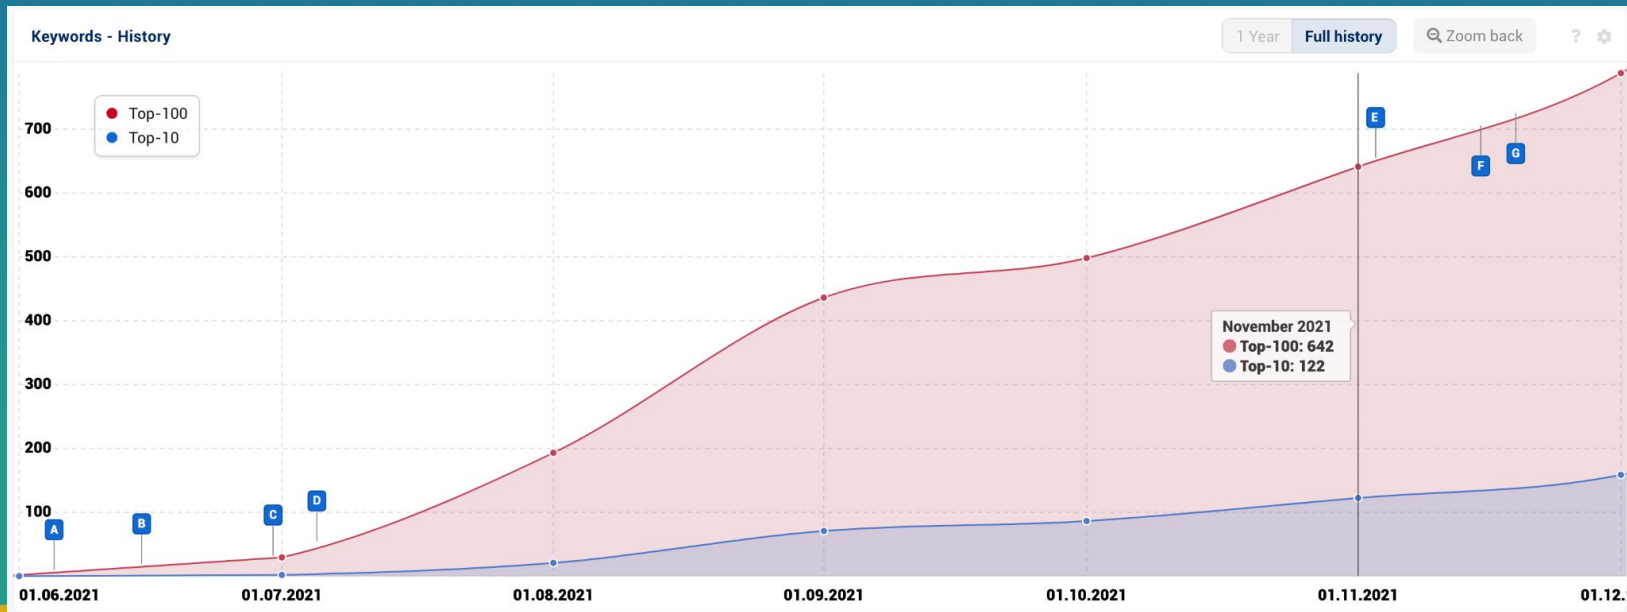

LINKJUICE

EN DEFINITIVA TODAS LAS ACCIONES DE SEO
TÉCNICAS PARA UN BUEN SEO ON PAGE

WPO

**Cómo fue
el proceso**

LANZAMOS EL PROYECTO EN JUNIO-JULIO DE 2021

Calendario editorial con una publicación semanal

Campañas en Google Ads

Alta en directorios y perfiles

Cómo fue el proceso

LANZAMOS EL PROYECTO EN JUNIO-JULIO DE 2021

Calendario editorial con una publicación semanal

Campañas en Google Ads

Alta en directorios y perfiles

Cómo fue el proceso